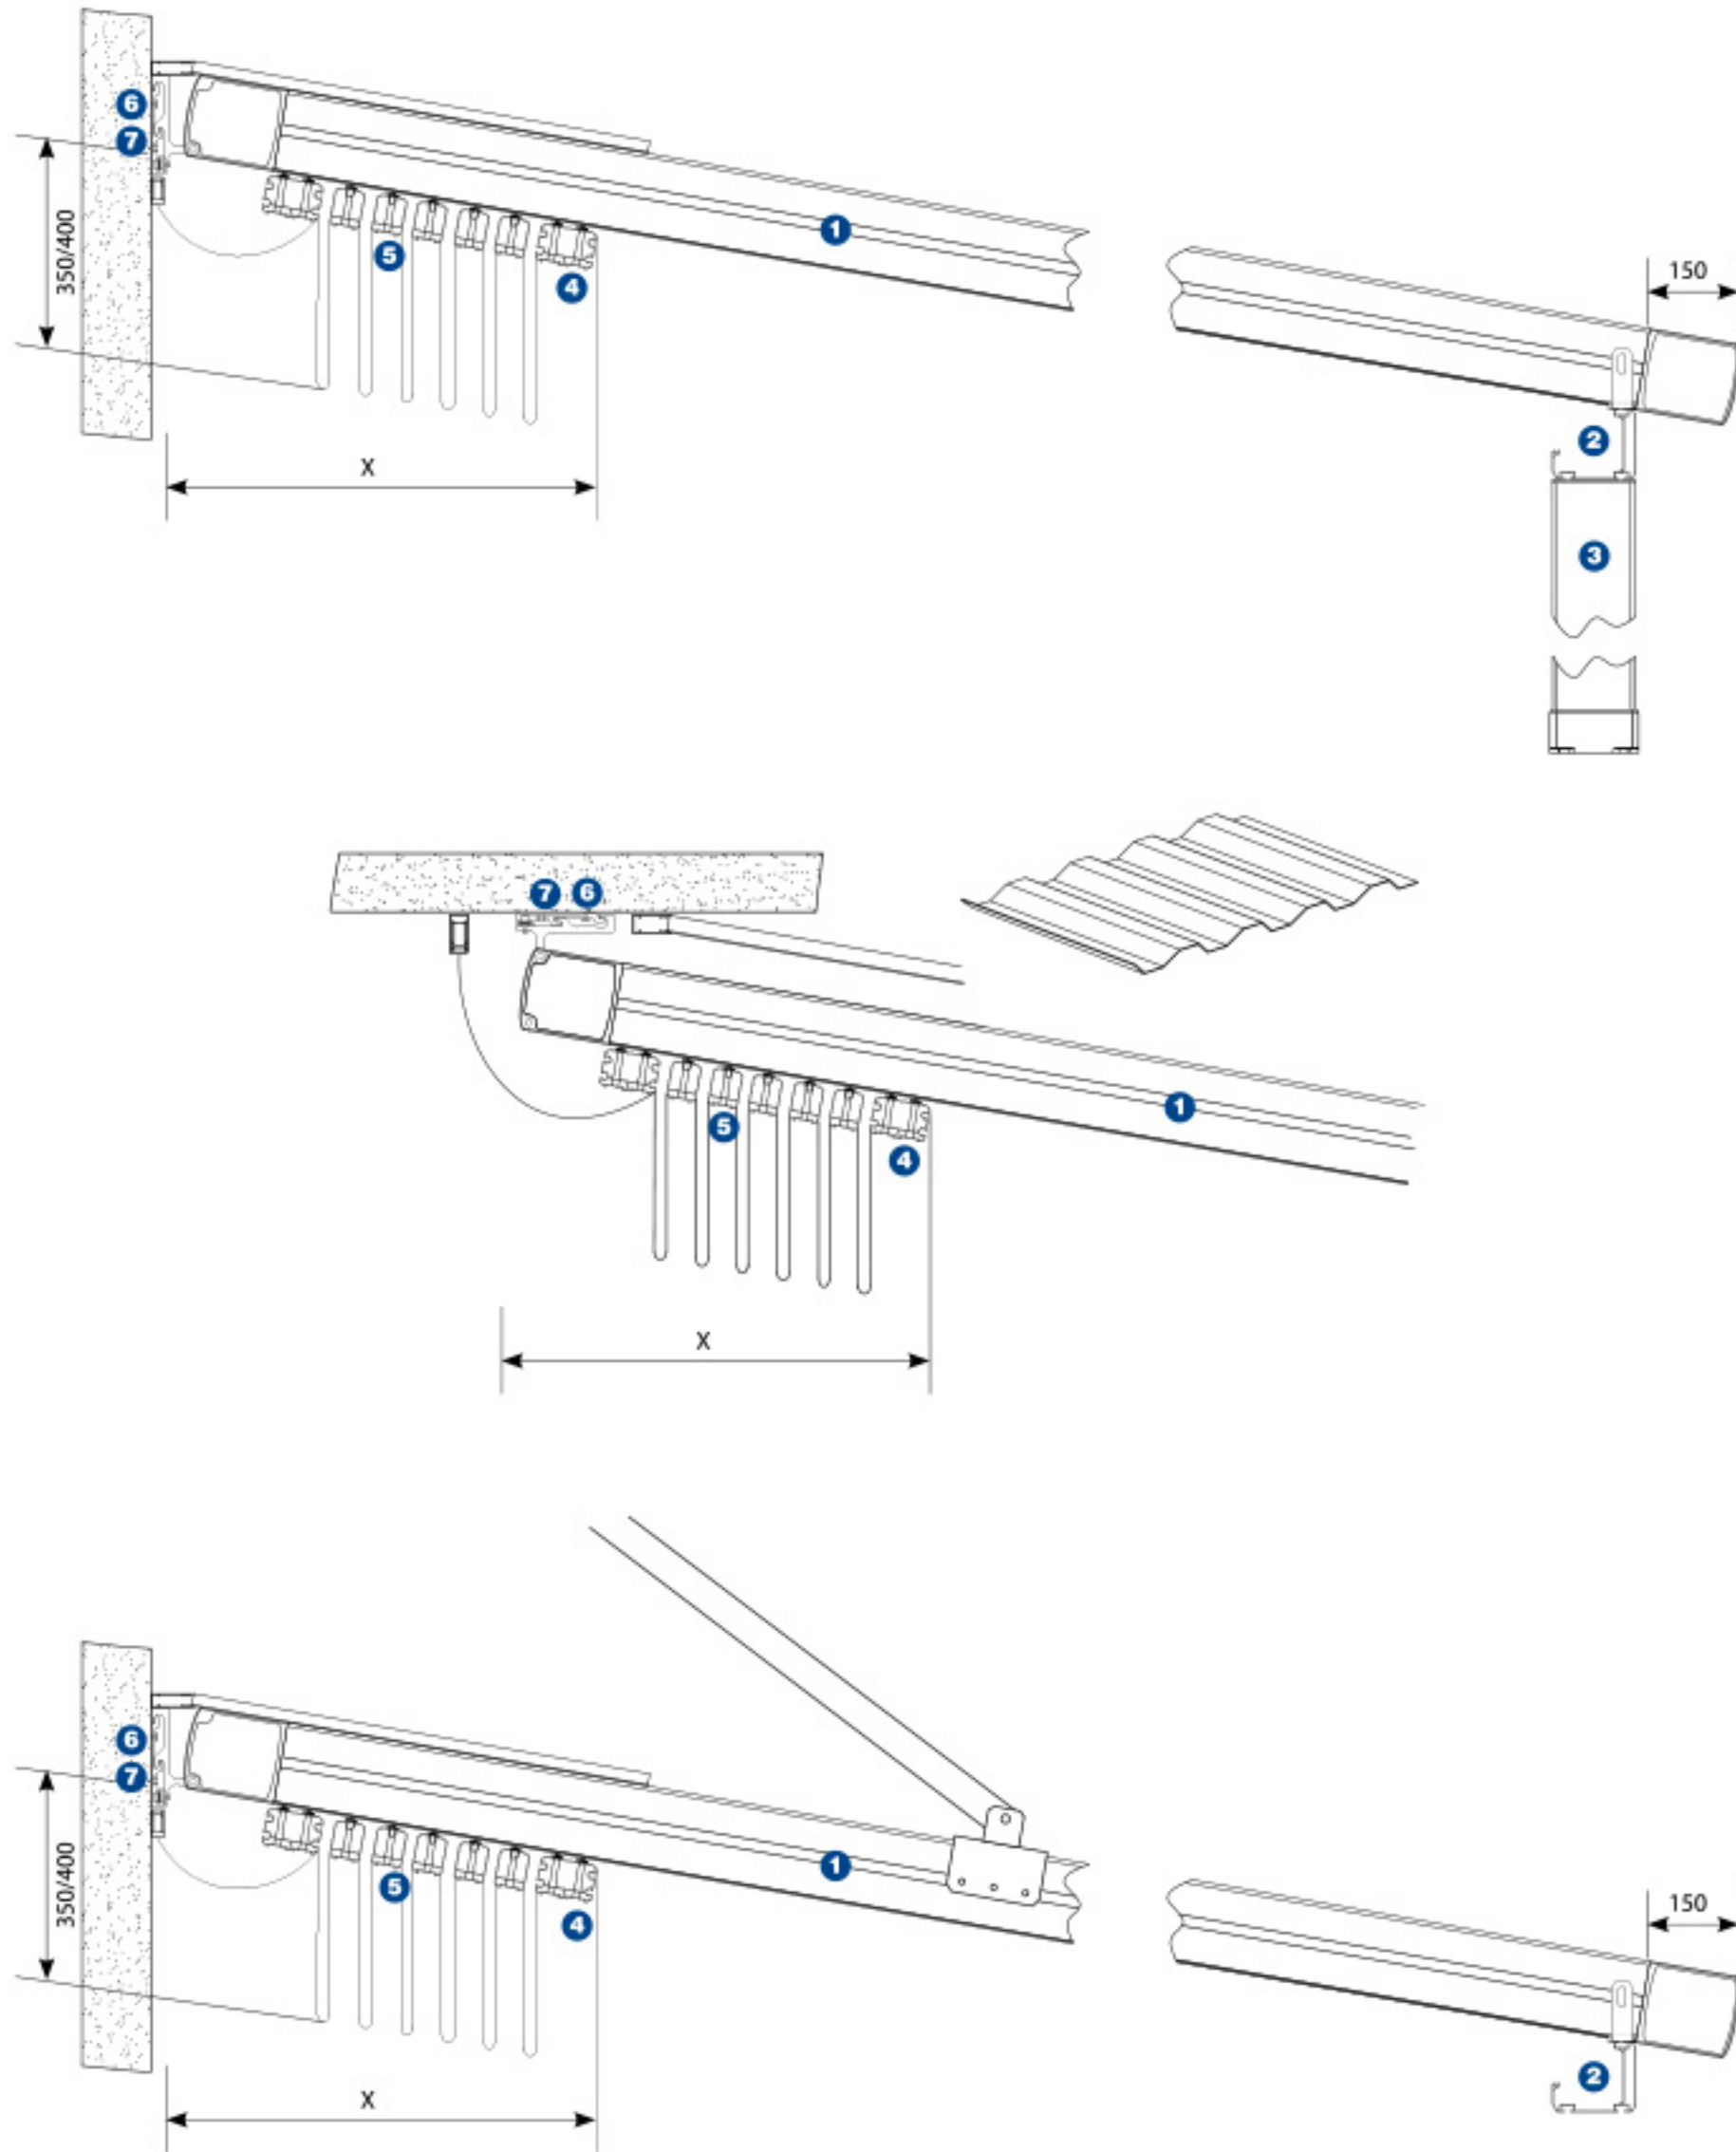

Τεχνικά Δεδομένα/Technical Data

- 1 Οδηγός/Rail
- 2 Υδροροή/Gutter
- 3 Κολώνα/Pillar
- 4 Αντιβαρο/Double Support Profile
- 5 Αντριδα/Single Support Profile
- 6 Βάση Στήριξης Τοίχου/Wall Bracket
- 7 Βάση Στήριξης Οδηγού/Bracket for Rail