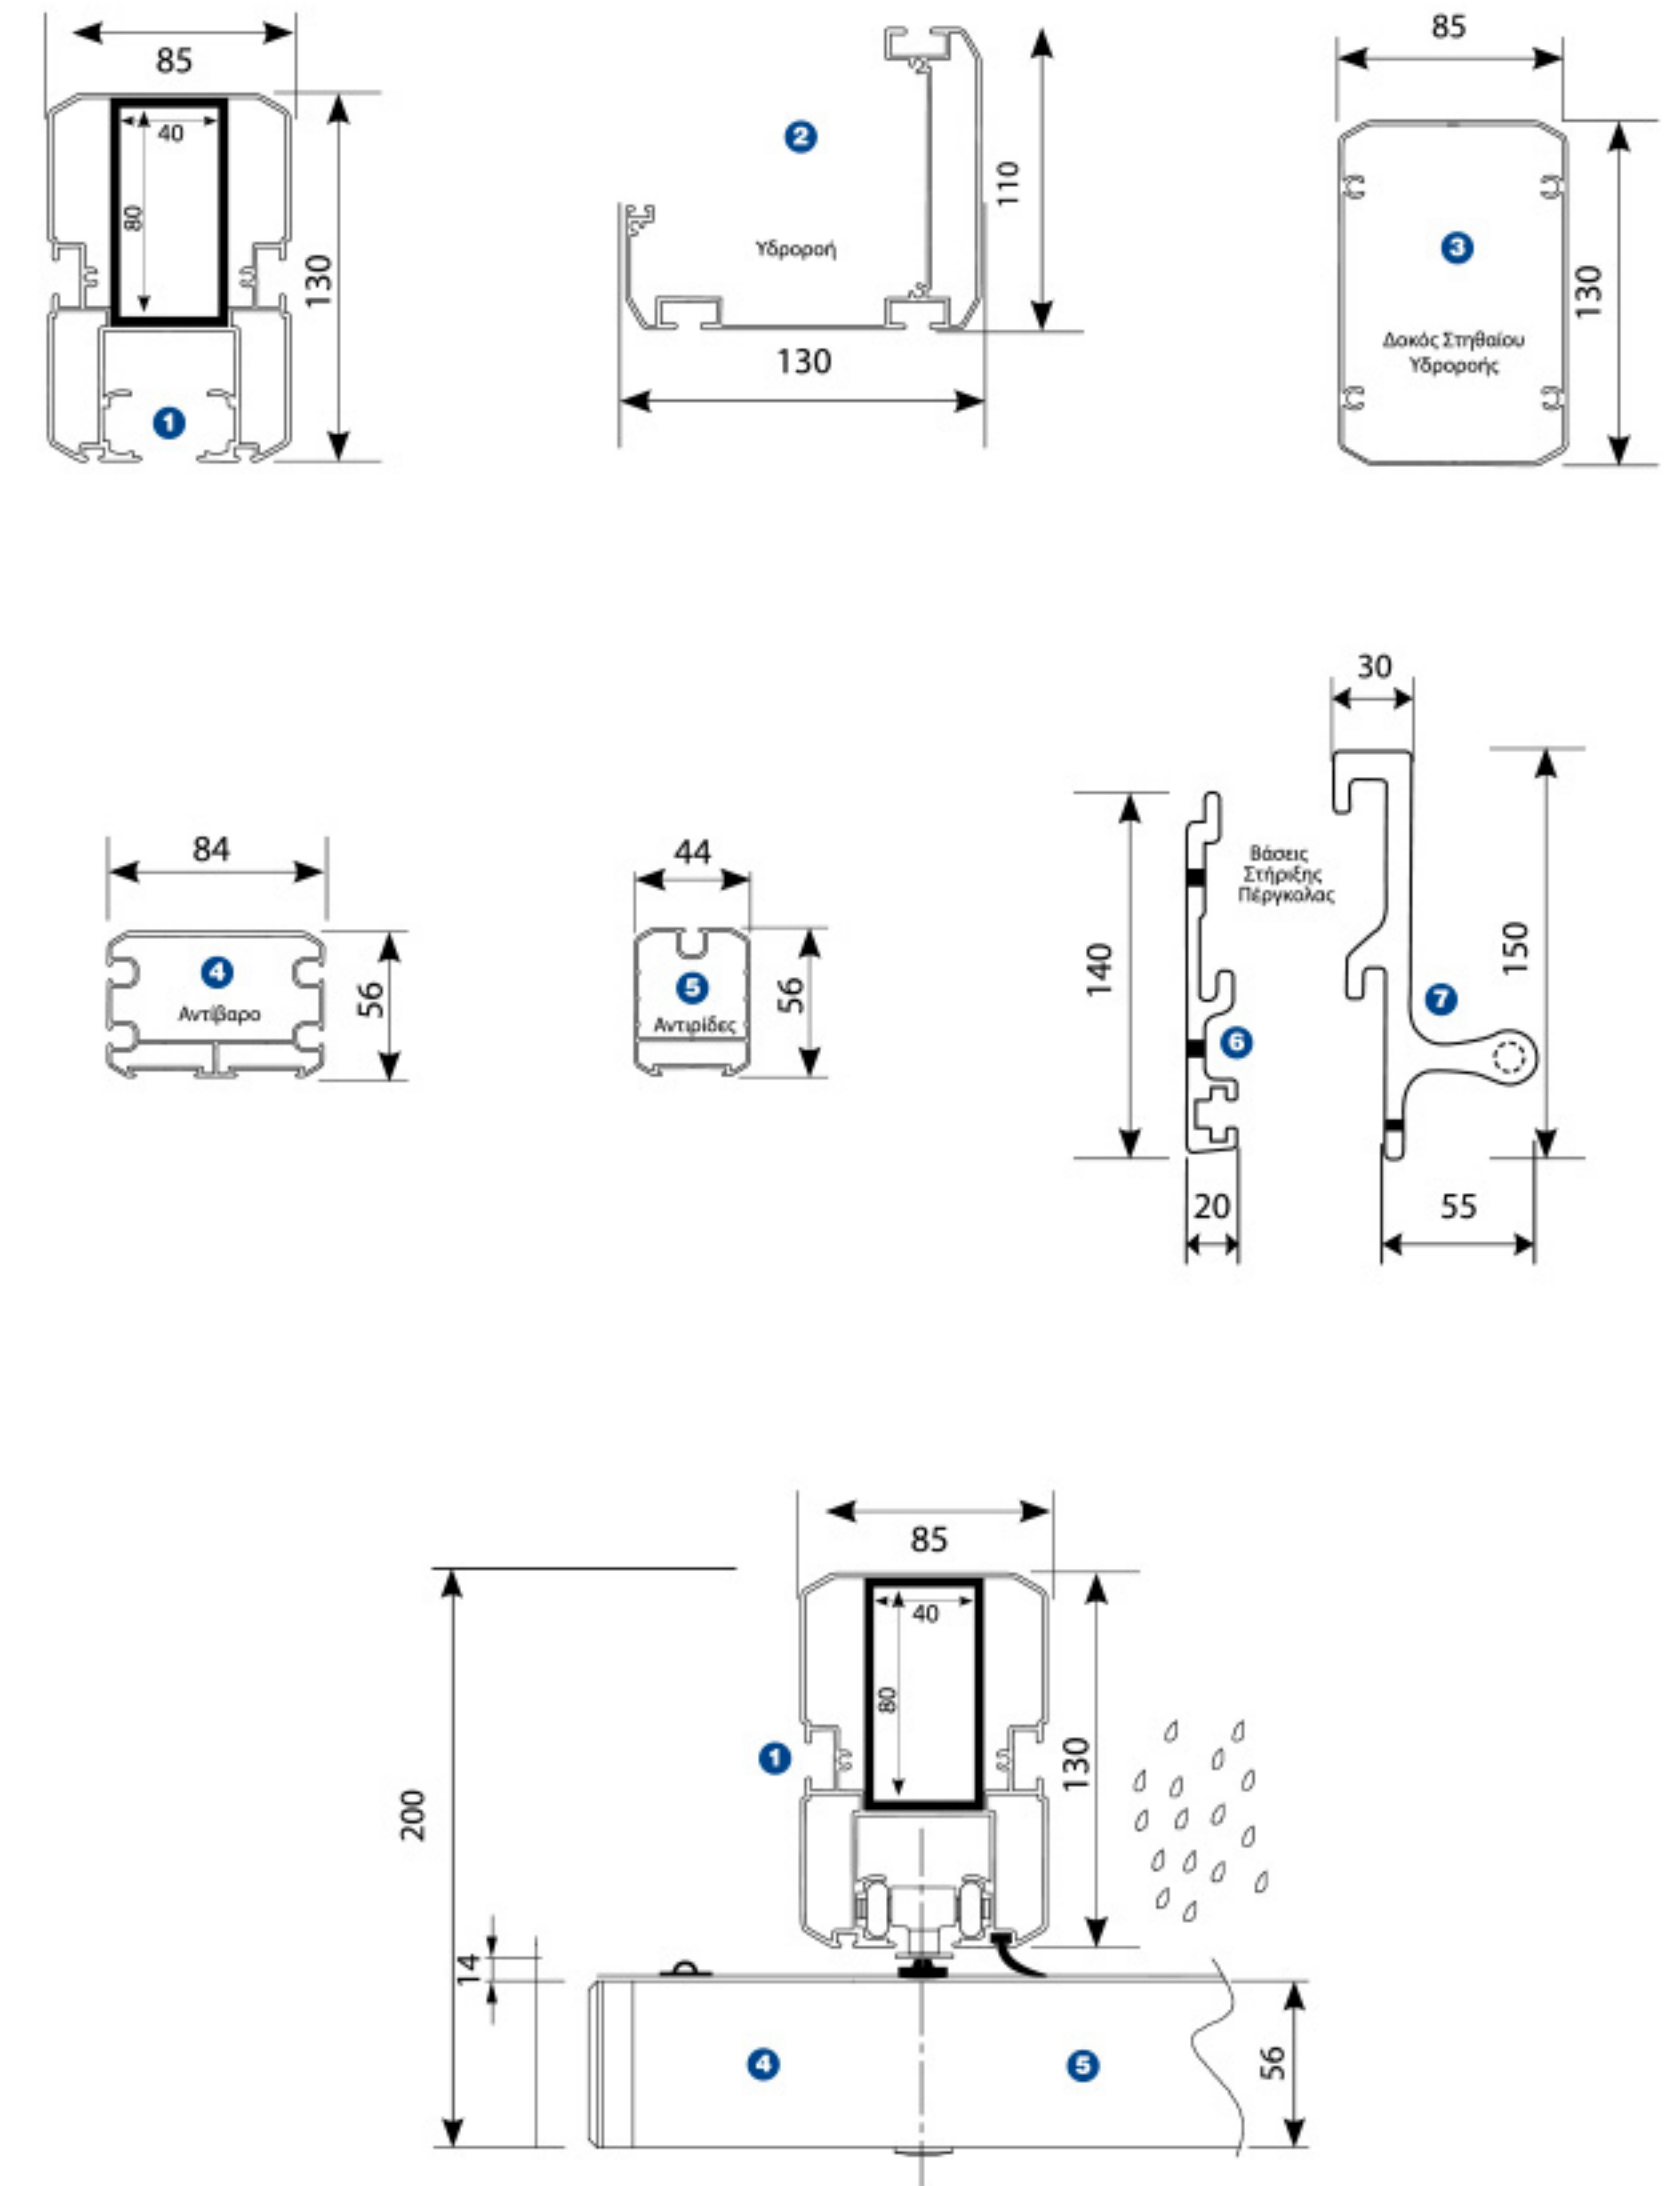

Τεχνικά Δεδομένα/Technical Data

- 1 Οδηγός/Rail
- 2 Υδροροή/Gutter
- 3 Κολώνα/Pillar
- 4 Αντιβαρο/Double Support Profile
- 5 Αντριδα/Single Support Profile
- 6 Βάση Στήριξης Τοίχου/Wall Bracket
- 7 Βάση Στήριξης Οδηγού/Bracket for Rail