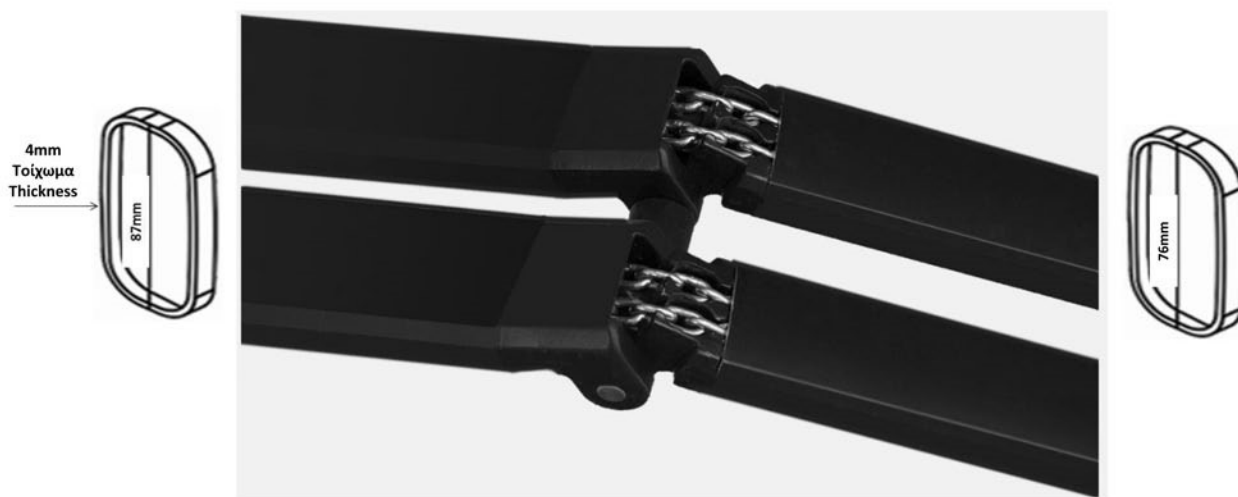

Βραχίονες "Hercules twin"
Folding arms, "Hercules twin"
Gelenkarme "Hercules twin"

ΚΩΔ./CODE	ΕΙΚΟΝΑ/FIGURE	ΠΕΡΙΓΡΑΦΗ/DESCRIPTION	INFO
0644Z		Βραχίονες "Hercules twin" "Hercules twin" Folding arms Gelenkarme "Hercules twin"	5,00m
0645Z			5,25m
0646Z			5,50m
0647Z			5,75m
0648Z			6,00m

ΚΩΔ./CODE	ΕΙΚΟΝΑ/FIGURE	ΠΕΡΙΓΡΑΦΗ/DESCRIPTION	INFO
0644		Βραχίονες "Hercules twin" (Με βάση τοίχου + κλίπες) "Hercules twin" Folding arms (Independent folding arm support set) Gelenkarme "Hercules twin" (Mit Wandstütze und Klammern)	5,00m
0645			5,25m
0646			5,50m
0647			5,75m
0648			6,00m