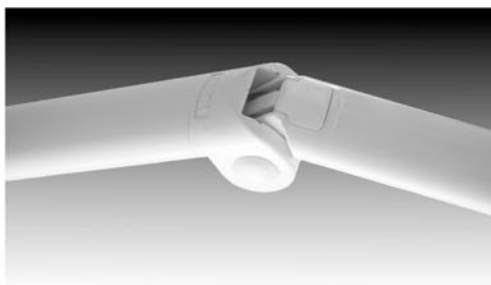

ΚΩΔ./CODE	ΕΙΚΟΝΑ/FIGURE	ΠΕΡΙΓΡΑΦΗ/DESCRIPTION	INFO
0430		<b>Βραχίονες "Oval"</b> <b>(Με βάση μαρκίζας + κλίπς)</b>	1,50m
0431			1,60m
0432			1,80m
0433			2,00m
0434			2,20m
0435			2,50m

**Εξαρτήματα βραχίονα "Oval"**  
**Folding arm "Oval", components**  
**Gelenkarme "Oval", Zubehör**